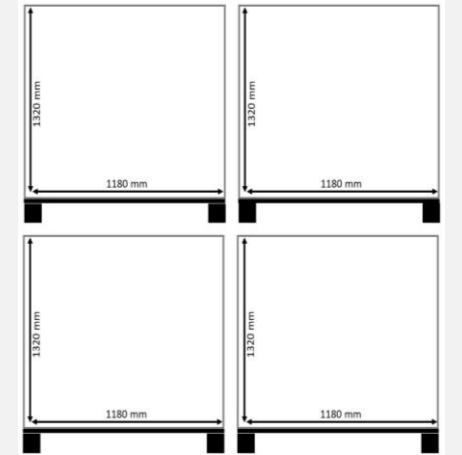

ARKA GÖRÜNÜŞ

Panel boyutu: 2400 x 600 mm

Palet boyutu: 2460 x 630 x 1300 mm
Palet başına 45 panel; 8 palet

Palet boyutu: 2460 x 1250 x 1300 mm
Palet başına 90 panel; 8 palet

Kutu boyutu: 2450 x 620 x 25 mm
353 kutu

TOPLAM: 1433 panel (16 palet + 353 panel)

- Her panel ayrı ayrı karton kutuda paketlenir.
- Paletler çift katlıdır.
- GTİP Kodu:** 441899000019.

Panel boyutu: 2780 x 570 mm
ÜST GÖRÜNÜŞ

ARKA GÖRÜNÜŞ

Panel boyutu: 2780 x 570 mm

Palet boyutu: 2800 x 1180 x 1320 mm
Palet başına 90 panel

TOPLAM: 1440 panel (16 palet)

PAKETLEME VE YÜKLEME – 20ft DC konteyner

Panel boyutu: 2400 x 600 mm
ÜST GÖRÜNÜŞ

ARKA GÖRÜNÜŞ

Panel boyutu: 2400 x 600 mm

Palet boyutu: 2460 x 625 x 1130 mm
Palet başına 40 panel; 4 palet

Palet boyutu: 2460 x 1250 x 1130 mm
Palet başına 80 panel; 4 palet

Kutu boyutu: 2450 x 620 x 25 mm
120 kutu

TOPLAM: 600 panel (8 palet + 120 panel)