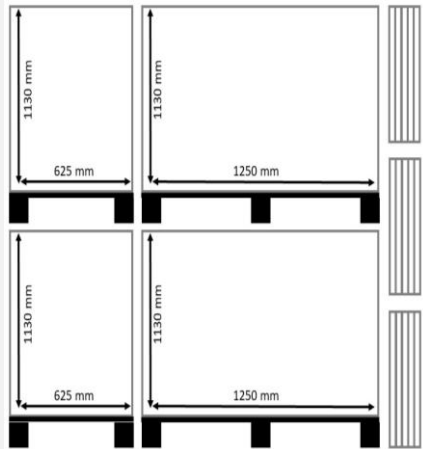

ARKA GÖRÜNÜŞ

Panel boyutu: 2400 x 600 mm

Palet boyutu: 2460 x 630 x 1300 mm
Palet başına 45 panel; 8 palet

Palet boyutu: 2460 x 1250 x 1300 mm
Palet başına 90 panel; 8 palet

Kutu boyutu: 2450 x 620 x 25 mm
353 kutu

TOPLAM: 1433 panel (16 palet + 353 panel)

- Her panel ayrı ayrı karton kutuda paketlenir.
- Paletler çift katlıdır.
- GTİP Kodu:** 441899000019.

Panel boyutu: 2780 x 570 mm
ÜST GÖRÜNÜŞ

ARKA GÖRÜNÜŞ

Panel boyutu: 2780 x 570 mm

Palet boyutu: 2800 x 1180 x 1320 mm
Palet başına 90 panel

TOPLAM: 1440 panel (16 palet)

PAKETLEME VE YÜKLEME – 20ft DC konteyner

Panel boyutu: 2400 x 600 mm
ÜST GÖRÜNÜŞ

ARKA GÖRÜNÜŞ

Panel boyutu: 2400 x 600 mm

Palet boyutu: 2460 x 625 x 1130 mm
Palet başına 40 panel; 4 palet

Palet boyutu: 2460 x 1250 x 1130 mm
Palet başına 80 panel; 4 palet

Kutu boyutu: 2450 x 620 x 25 mm
120 kutu

TOPLAM: 600 panel (8 palet + 120 panel)