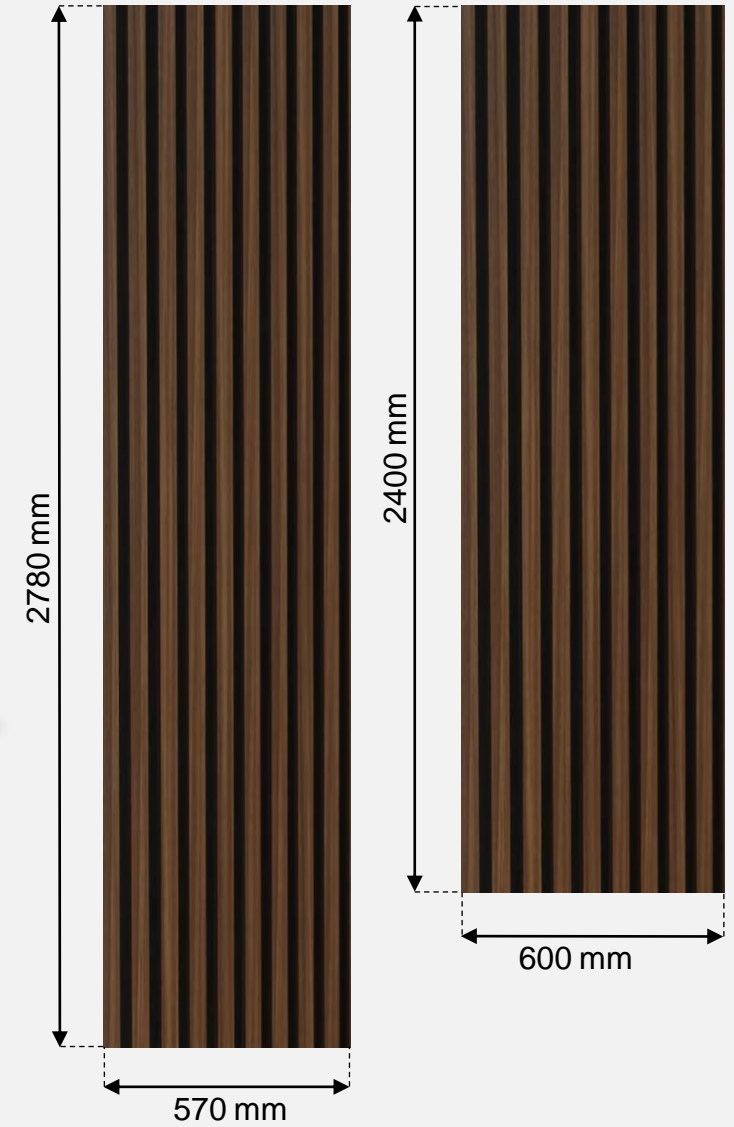

RENKLER

Akustik panellerin **8 rengi** mevcuttur.

	Amerikan Ceviz
	Kaşmir Teak
	Meşe-5
	Karamel Meşe
	Abant Meşe
	Buzlu Meşe
	Modern Meşe
	Antrasit

BOYUTLAR

Tüm boyutlar mm cinsinden belirtilmiştir.

MONTAJ

TEKNİK ÖZELLİKLER

Profil Türü	: MDF
Profil Yüzeği	: Finish Folyo (Doğal ahşap)
Panel Ağırlığı	: 11 - 12 kg (+/-10%) – 2400 x 600 mm 12 - 13 kg (+/-10%) – 2780 x 570 mm
Panel Boyutu	: 2400 x 600 mm / 2780 x 570 mm
Pet Yoğunluğu	: > 1600 gr/m ²
Pet Kalınlığı	: 9 mm
Profil Kalınlığı	: 12 mm
Profil Geniřliđi	: 26 mm
Profiller Arasındaki Aralıđı	: 20 / 17,5 mm