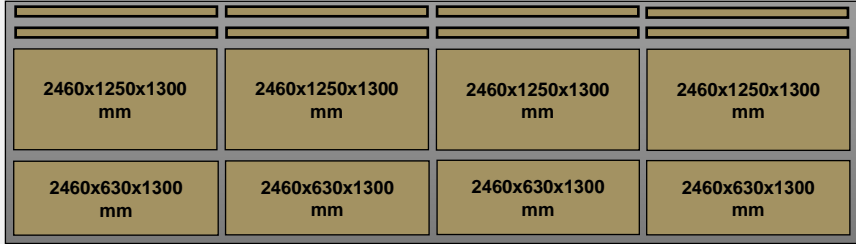

ARKA GÖRÜNÜŞ

Panel boyutu: 2400 x 600 mm

Palet boyutu: 2460 x 630 x 1300 mm
Palet başına 45 panel; 8 palet

Palet boyutu: 2460 x 1250 x 1300 mm
Palet başına 90 panel; 8 palet

Kutu boyutu: 2450 x 620 x 25 mm
353 kutu