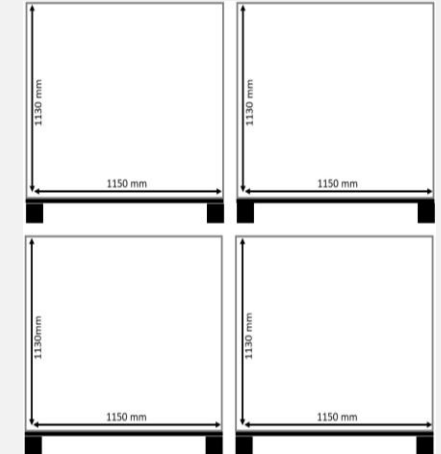

ARKA GÖRÜNÜŞ

Panel boyutu: 2400 x 600 mm

Palet boyutu: 2460 x 630 x 1300 mm
Palet başına 45 panel; 8 palet

Palet boyutu: 2460 x 1250 x 1300 mm
Palet başına 90 panel; 8 palet

Kutu boyutu: 2450 x 620 x 25 mm
353 kutu

Palet boyutu: 2800 x 1180 x 1320 mm
Palet başına 90 panel

TOPLAM: 1440 panel (16 palet)

PAKETLEME VE YÜKLEME – 20ft DC konteyner

Panel boyutu: 2400 x 600 mm
ÜST GÖRÜNÜŞ

ARKA GÖRÜNÜŞ

Panel boyutu: 2400 x 600 mm

Palet boyutu: 2460 x 625 x 1130 mm
Palet başına 40 panel; 4 palet

Palet boyutu: 2460 x 1250 x 1130 mm
Palet başına 80 panel; 4 palet

Kutu boyutu: 2450 x 620 x 25 mm
120 kutu

TOPLAM: 600 panel (8 palet + 120 panel)

- Her panel ayrı ayrı karton kutuda paketlenir.
- Paletler çift katlıdır.
- GTİP Kodu:** 441899000019.

Panel boyutu: 2780 x 570 mm
ÜST GÖRÜNÜŞ

ARKA GÖRÜNÜŞ

Panel boyutu: 2780 x 570 mm

Palet boyutu: 2800 x 1150 x 1130 mm
Palet başına 80 panel