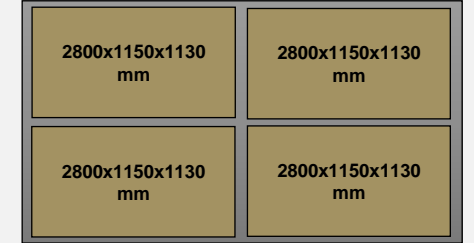

Palet boyutu: 2460 x 625 x 1130 mm
Palet başına 40 panel; 4 palet

Palet boyutu: 2460 x 1250 x 1130 mm
Palet başına 80 panel; 4 palet

Kutu boyutu: 2450 x 620 x 25 mm
120 kutu

TOPLAM: 600 panel (8 palet + 120 panel)

- Her panel ayrı ayrı karton kutuda paketlenir.
- Paletler çift katlıdır.
- GTİP Kodu:** 441899000019.

Panel boyutu: 2780 x 570 mm
ÜST GÖRÜNÜŞ

ARKA GÖRÜNÜŞ

Panel boyutu: 2780 x 570 mm

Palet boyutu: 2800 x 1150 x 1130 mm
Palet başına 80 panel