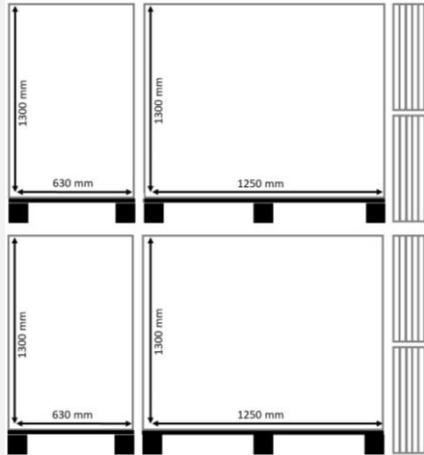

ARKA GÖRÜNÜŞ

Panel boyutu: 2400 x 600 mm

Palet boyutu: 2460 x 630 x 1300 mm
Palet başına 45 panel; 8 palet

Palet boyutu: 2460 x 1250 x 1300 mm
Palet başına 90 panel; 8 palet

Kutu boyutu: 2450 x 620 x 25 mm
353 kutu

TOPLAM: 1433 panel (16 palet + 353 panel)

- Her panel ayrı ayrı karton kutuda paketlenir.
- Paletler çift katlıdır.
- GTİP Kodu:** 441899000019.

Panel boyutu: 2780 x 570 mm
ÜST GÖRÜNÜŞ

ARKA GÖRÜNÜŞ

Panel boyutu: 2780 x 570 mm

Palet boyutu: 2800 x 1180 x 1320 mm
Palet başına 90 panel

TOPLAM: 1440 panel (16 palet)

PAKETLEME VE YÜKLEME – 20ft DC konteyner

Panel boyutu: 2400 x 600 mm
ÜST GÖRÜNÜŞ

ARKA GÖRÜNÜŞ

Panel boyutu: 2400 x 600 mm

Palet boyutu: 2460 x 625 x 1130 mm
Palet başına 40 panel; 4 palet

Palet boyutu: 2460 x 1250 x 1130 mm
Palet başına 80 panel; 4 palet

Kutu boyutu: 2450 x 620 x 25 mm
120 kutu

TOPLAM: 600 panel (8 palet + 120 panel)