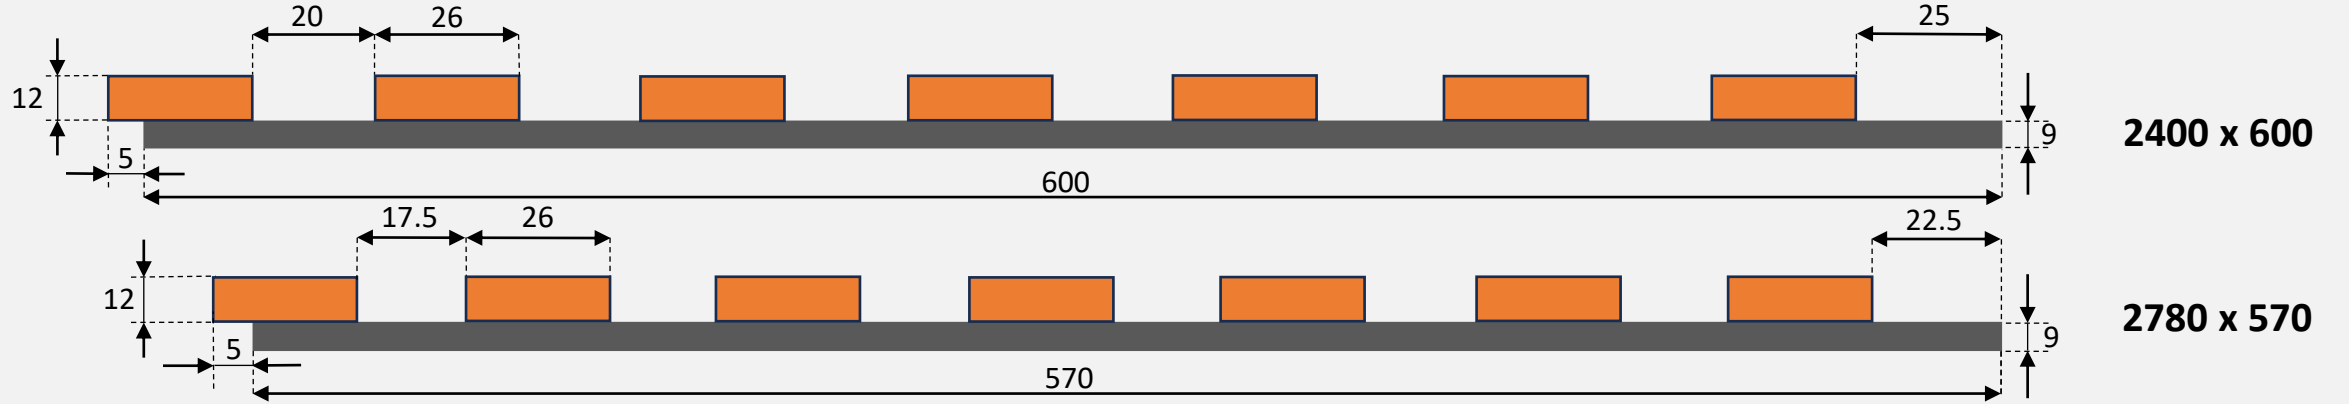

BOYUTLAR

Tüm boyutlar mm cinsinden belirtilmiştir.

MONTAJ

- ❑ Panellerin montajı iki şekilde mümkündür: yapıştırma veya vidalama.
- ❑ Basit, dayanıklı ve hızlı bir montaj için HOMELINE ÇOK AMAÇLI PU TUTKALI kullanmanız önerilir.
- ❑ Sadece yapıştırıcıyı tüm köşelere ve panelin orta kısmına uygularsınız, duvara birkaç dakika boyunca tutarsınız ve işte bu kadar!