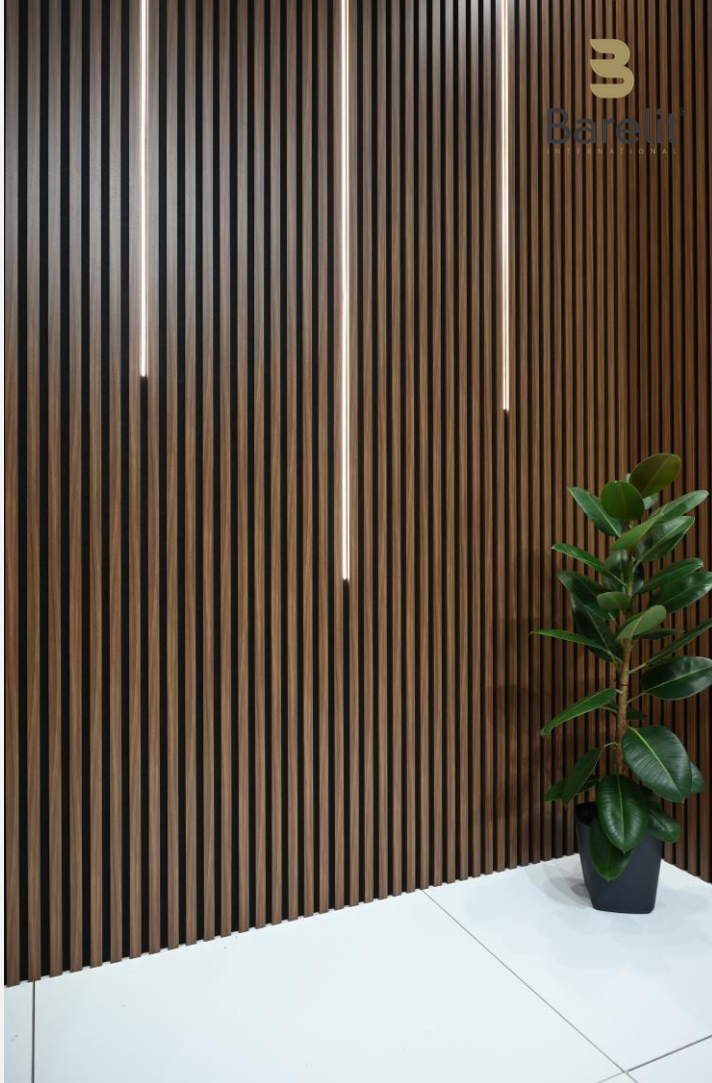

15+
YILLIK
TECRÜBE

20+
ÜLKEYE
İHRACAT

20+
HİZMET
ALANI

AKUSTİK PANELLER NEDİR?

Akustik Paneller, iç mekanlardaki yankıyı azaltmak (aynı zamanda eko olarak da bilinir) için tasarlanmıştır. Genellikle ses dalgalarını yansıtmak yerine emmek amacıyla tasarlanmış gözenekli malzemelerden yapılmışlardır. Örneğin kumaş, keçe ve folyo kaplı MDF profiller gibi.