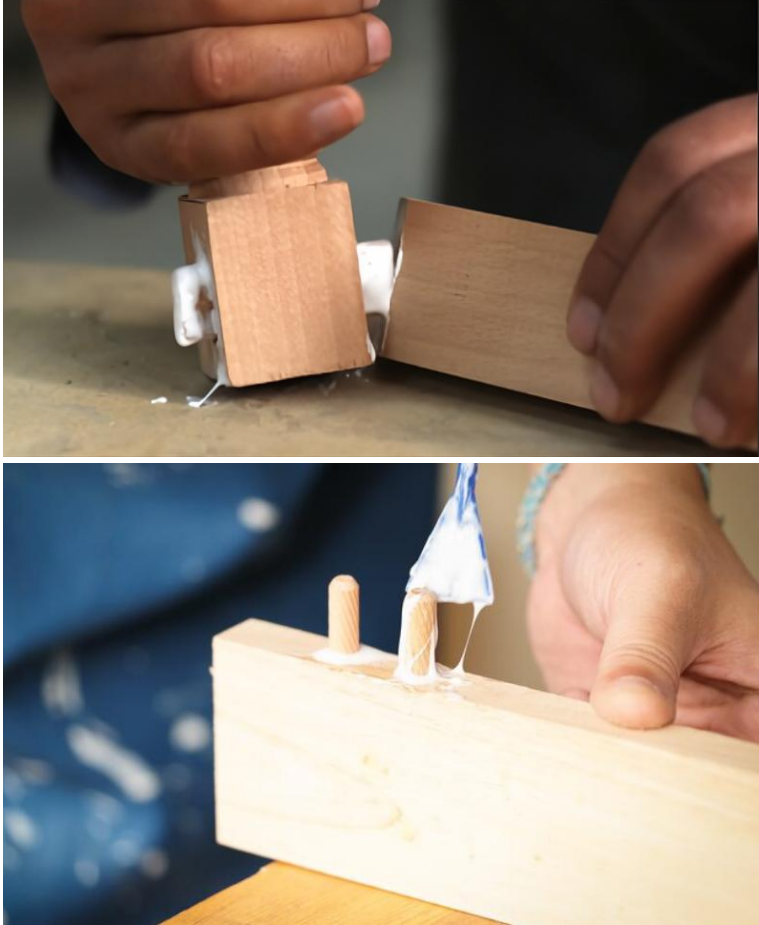

AHŞAP VE MDF PANEL YAPIŞTIRICISI

- D3 su bazlı ahşap tutkalı
- MDF panel ve profiller için doğal kaplama ve kağıt folyo yapıştırma tutkalı
- Sıcak prese uygun bir tutkal

MOBİLYA

- Tüm ahşap türleri ve ahşap türevlerinin yapısal olmayan montajı için çözümler
- Masif ahşap ve ahşap türevlerinde kaplama (vener) uygulamaları
- Her türlü ahşap ve PVC için, sıcak ve soğuk presleme uygulamalarına uygun, kısa pres süreleri sağlayan yapıştırıcı
- DIN EN 204 standardına göre D3 ve D4 sınıfı vinil yapıştırıcı; CETIBA laboratuvarlarında test edilmiş olup bahçe mobilyaları, giriş kapıları, mutfak ve banyo mobilyalarının üretimine uygundur
- Membran preslerde PVC folyo ve levhaların 3D teknolojisi ile yapıştırılması için su bazlı PU yapıştırıcı
- Otomatik makinelerde kullanılan dübel uygulamaları için özel yapıştırıcı